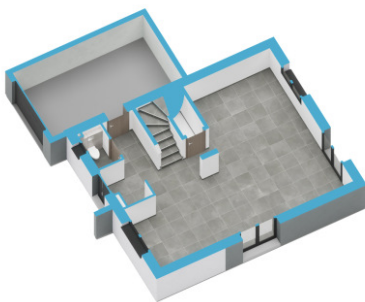

Garage simple

Toit à 2 pans

## ORION, UNE MAISON COCON

Il s'agit bien d'une **maison contemporaine**. Le garage à toit plat, additionné à la forme traditionnelle de la maison l'inscrit dans l'air du temps. Il y a un **accès direct entre le garage et l'habitation**, grâce à une porte isolante, avec 3 points de fermetures pour votre sécurité. L'habitation est sur deux niveaux, avec le séjour ouvert sur la cuisine, au rez-de-chaussée. A l'étage se trouvent les 3 chambres à coucher ainsi que la salle de bains, organisées autour d'un dégagement central. Tout est pensé pour optimiser l'espace et offrir un maximum de place à chaque habitant de cette maison familiale. Le large garage permet de stationner une voiture ainsi qu'un peu de nécessaire à l'entretien du jardin ou des vélos. L'étage, sous les rampants, offre un volume habitable important grâce aux pieds droits élevés. En effet, les **murs acrotères de 1,20 m** de hauteur, permettent de placer facilement une tête de lit ou un bureau sous la mansarde. Cette maison peut être construite avec un sous-sol aménageable.

Surface habitable : 100 m<sup>2</sup>. 5 pièces.

Chauffage par pompe à chaleur et plancher chauffant au rez-de-chaussée et à l'étage.

Contactez-nous pour connaître toutes les prestations haut de gamme qui sont incluses.