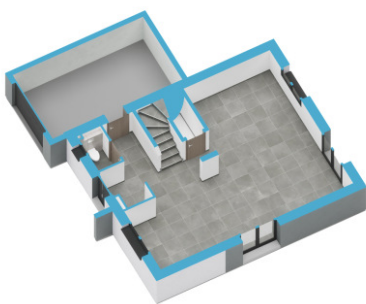

Garage simple

Toit à 2 pans

construisez avec EUROMAISONS votre maison contemporaine

QUARTIER JEUNE A COTE DE BALE

Beau terrain plat sur la commune de BLOTZHEIM.

Dans un nouveau quartier moderne.

L'accès à l'autoroute est très proche. Vous serez également proche de toutes les commodités.

ORION, UNE MAISON COCON

Il s'agit bien d'une **maison contemporaine**. Le garage à toit plat, additionné à la forme traditionnelle de la maison l'inscrit dans l'air du temps. Il y a un **accès direct entre le garage et l'habitation**, grâce à une porte isolante, avec 3 points de fermetures pour votre sécurité. L'habitation est sur deux niveaux, avec le séjour ouvert sur la cuisine, au rez-de-chaussée. A l'étage se trouvent les 3 chambres à coucher ainsi que la salle de bains, organisées autour d'un dégagement central. Tout est pensé pour optimiser l'espace et offrir un maximum de place à chaque habitant de cette maison familiale. Le large garage permet de stationner une voiture ainsi qu'un peu de nécessaire à l'entretien du jardin ou des vélos. L'étage, sous les rampants, offre un volume habitable important grâce aux pieds droits élevés. En effet, les **murs acrotères de 1,20 m** de hauteur, permettent de placer facilement une tête de lit ou un bureau sous la mansarde. Cette maison peut être construite avec un sous-sol aménageable.

Surface habitable : 100 m². 5 pièces.

Chauffage par pompe à chaleur et plancher chauffant au rez-de-chaussée et à l'étage.

Contactez-nous pour connaître toutes les prestations haut de gamme qui sont incluses.