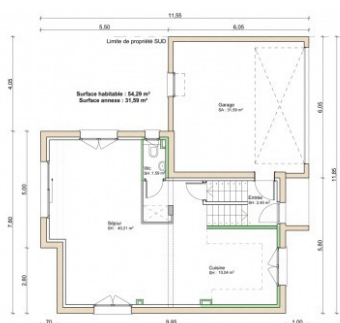

 102 M²

 3 étages

 3,47 ares

 1 salle de bain

 5 pièces

 Double garage

 Toit plat

MAISON CONTEMPORAINE SUR LES HAUTEURS DE SCHLIERBACH

MAISON SINGULIERE ET CONTEMPORAINE A SCHLIERBACH

Cette maison individuelle est finie. Les aménagements paysagés sont terminés avec l'accès au garage et à l'entrée en enrobé. Les enrochements ont permis d'aplanir le terrasse autour de la terrasse dallée. Le jardin sera engazonné. A l'intérieur, les sols sont carrelés, les murs et plafonds sont peints. La cuisine est équipée. Les spots encastrés éclairent le rdc. Il y a déjà le courant. **Elle est neuve et vous pourrez en être les premiers occupants.** Son style contemporain profite d'une architecture adaptée à la déclivité et à la forme du terrain. Profitez de la vue depuis la terrasse bien exposée. Le grand garage accolé permet de stationner 2 voitures.

Le séjour est ouvert sur la cuisine au rez-de-chaussée. A l'étage, le toit terrasse permet aux 3 chambres et à la salle de bains de profiter de tout leur volume jusqu'au plafond plat. La maison est construite sur un sous-sol. Il y a un vide-sanitaire sous le garage.

La maison totalise 102 m² habitables.

Terrain d'une superficie de 3,47 ares.