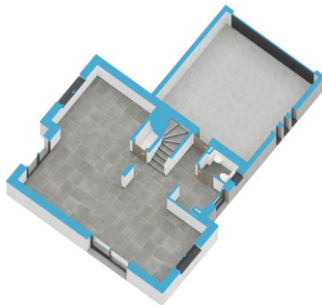

Offre AZUR à VILLAGE-NEUF (572)

**616.400€**

VILLA-NEUF-572-AZUR

110 M<sup>2</sup>

2 étages

5,72 ares

1 salle de bain

5 pièces

Double garage

Toit plat

construisez avec EUROMAISONS votre maison contemporaine

### AZUR, UNE MAISON DESIGN

Cette **maison contemporaine** est une vraie composition architecturale. Les formes cubiques se superposent et s'imbriquent avec des décalages soigneusement étudiés pour créer les volumes des pièces de la maison. L'habitation comporte deux niveaux. Le séjour communiquant avec la cuisine se situe au rez-de-chaussée. A l'étage, les **3 chambres** à coucher ainsi que la **salle de bains**, constituent la partie nuit. L'étage offre un volume habitable sur toute la surface au sol. C'est l'avantage du toit plat. Cela vous permet de disposer facilement votre mobilier sans être gêné par des rampants de toiture. Le double garage permet de **stationner deux voitures côte à côte** ainsi qu'un peu de nécessaire à l'entretien du jardin ou des vélos. L'**accès direct du garage** au rez-de-chaussée vous évitera de passer par l'extérieur. Cette maison peut être construite avec un sous-sol aménageable.

Surface habitable : 110 m<sup>2</sup>. 6 pièces.

Chauffage par pompe à chaleur et plancher chauffant au rez-de-chaussée et à l'étage.

Contactez-nous pour connaître toutes les prestations haut de gamme qui sont incluses.